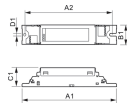

Algemene informatie

Aantal in omdoos **12**

Algemene informatie

Artikelnummer	180515
EAN	8711500999382
Merk	Philips
Fabrikantnaam	HF-S 254 TL5 II 220-240V 50/60Hz
Lampdirect All-in garantie	1 jaar

Technische Informatie

Techniek	Accessoire
VSA voor lamptype	TL5
Levensduur (uur)	0
Maximale Wattage Lamp	54
Geschikt voor lamptype	TL5
Dimbaar	Niet Dimbaar
Aantal lichtpunten	2
Type product	Accessoires - VSA TL Buizen

Lamp Informatie

EOC8 **90562500**