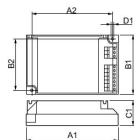

Specificaties Philips HF-P 218 PL-T/C III 220-240V

[Bekijk product](#)

Algemene informatie

Aantal in omdoos 12

Algemene informatie

Artikelnummer	180414
EAN	8711500881038
Merk	Philips
Fabrikantnaam	HF-P 1/218 PL-T/C III 220-240V
Lampdirect All-in garantie	1 jaar