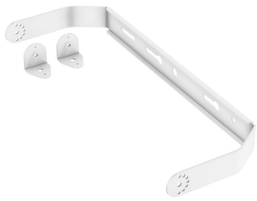

Specificaties Ledvance Highbay Flex Opbouw Montage Beugel

[Bekijk product](#)

Algemene informatie

Artikelnummer	258011
EAN	4099854612800
Merk	Ledvance
Fabrikantnaam	HB FLEX BRACKET SURFACE LEDV
Aantal in omdoos	1
Lampdirect All-in garantie	5 jaar

Technische Informatie

Noodverlichting	Geen Noodverlichting
Montage	Plafond
Kleur Armatuur	Wit
Behuizing	Staal
Type product	Accessoires - High Bay

Lamp Informatie

Product Serie	HIGH BAY FLEX ACCESSORIES
---------------	---------------------------

Afmetingen

Lengte (mm)	562
Breedte (mm)	54

Sensor Informatie

Sensortype

Geen sensor

Waarom Lampdirect?

Bestel bij de **grootste lichtspecialist** van Europa

Offerte op maat