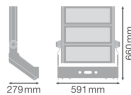

Specificaties Ledvance LED Floodlight
MAX Grijs 900W 117000lm 10D - 757
Daglicht | IP66 - Symmetrisch

[Bekijk product](#)

Algemene informatie

Artikelnummer	243790
EAN	4058075580626
Merk	Ledvance
Fabrikantnaam	FL MAX LUM P 900W 757 SYM 10 WAL LEDV
Lampdirect All-in garantie	3 jaar
Levensduur (uur)	100000

Technische Informatie

Techniek	LED Geïntegreerd
Dimbaar	Niet Dimbaar
Kleurcode	757 Koel Wit
Lichtkleur (Kelvin)	5700 Koel Wit
Kleurweergave (Ra)	70-79
Lichtkleur	Wit
Kleurinstelling	Enkele kleur
Lumen Watt Verhouding (Lm/W)	130
Gradenbundel (graden)	10
Powerfactor	>0.90
Type product	LED Breedstralers

Armatuur Informatie

Montage	Opbouwmontage
Inclusief Lamp	Ja
Armatuur Aansluiting	Terminal, 3-Pole (L, N, PE)
Optische Afdekking	Glas
Lichtdistributie	Symmetrisch
IP-Waarde	IP66 - Volledig Stof- en Waterdicht
Slagvastheid (IK-waarde)	IK08 - 5 Joule
Bedrijfstemperatuur	-30 to +50
Kleur Armatuur	Aluminium, Wit
Behuizing	Aluminium
Kleur behuizing	Wit/Aluminium
Product Serie	Max

Afmetingen

Lengte (mm)	1300
Breedte (mm)	591
Hoogte (mm)	279

Sensor Informatie

Sensortype	Geen sensor
------------	-------------

Waarom Lampdirect?

 Bestel bij de **grootste lichtspecialist** van Europa

 **Offerte** op maat