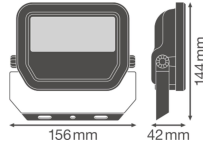

Specificaties Ledvance LED
Breedstraler GEN 3 Zwart 20W 2200lm
100D - 830 Warm Wit | IP65 -
Symmetrisch - Vervangt 50W