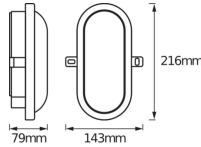

Specificaties Ledvance LED Bulkhead
Moisture-Proof Zwart 11W 800lm - 840
Koel Wit | IP54

[Bekijk product](#)

Algemene informatie

Artikelnummer	243635
EAN	4058075271685
Merk	Ledvance
Fabrikantnaam	LED BULKHEAD 11W 840 BK LEDV

Technische Informatie

Techniek	LED Geïntegreerd
Netspanning (Volt)	220-240
Dimbaar	Niet Dimbaar
Kleurcode	840 Koel Wit
Lichtkleur (Kelvin)	4000 Koel Wit
Kleurweergave (Ra)	80-89 - Goede kleurweergave
Lichtkleur	Wit
Kleurinstelling	Enkele kleur
Lumen Watt Verhouding (Lm/W)	73
Powerfactor	>0.50
Type product	LED Bulkheads

Armatuur Informatie

Type Armatuur	Professioneel
IP-Waarde	IP54 - Stof- en Spatwaterdicht
Slagvastheid (IK-waarde)	IK06 - 1 Joule
Kleur Armatuur	Zwart
Noodverlichting	Geen Noodverlichting
Product Serie	LED BULKHEAD

Afmetingen

Lengte (mm)	216
Breedte (mm)	143

Sensor Informatie

Sensortype	Geen sensor
------------	-------------

Waarom Lampdirect?

 Bestel bij de **grootste lichtspecialist** van Europa

 **Offerte** op maat