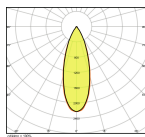

Specificaties Ledvance LED Downlight Performance Zwart 8W 650lm 40D - 830 Warm Wit | 90x83mm

[Bekijk product](#)

## Afmetingen

Hoogte (mm)	72
Diameter (mm)	90