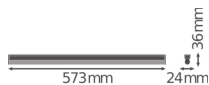

Specificaties Ledvance LED Montagebalk Linear Compact High Output  
10W 1000lm - 830 Warm Wit | 60cm

[Bekijk product](#)

## Technische Informatie

Techniek	LED Geïntegreerd
Netspanning (Volt)	220-240
Dimbaar	Niet Dimbaar
Lichtkleur	Wit
Kleurcode	830 Warm Wit
Lichtkleur (Kelvin)	3000 Warm Wit
Kleurweergave (Ra)	80-89 - Goede kleurweergave
Kleurinstelling	Enkele kleur
Lumen Watt Verhouding (Lm/W)	100
Powerfactor	>0.50
Inclusief Lamp	Ja
Geschikt voor Buitengebruik	Nee
Lengte	60cm
Type product	LED Montagebalken

## Afmetingen

Lengte (mm)	573
Breedte (mm)	24
Hoogte (mm)	36