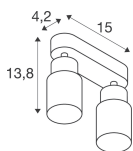

Specificaties SLV Puri 2.0 Aluminium Spot Wit | Geschikt voor 2x GU10

[Bekijk product](#)

Algemene informatie

Artikelnummer	260619
EAN	4024163293631
Merk	SLV
Fabrikantnaam	PURI 2.0 Tube, wand- en plafondopbouwarmatuur, long, 2x max. 6W GU10,
Lampdirect All-in garantie	5 jaar
Levensduur (uur)	0

Technische Informatie

Techniek	Armatuur met Fitting
Netspanning (Volt)	220-240
Dimbaar	Dimbaar i.c.m. dimbare lamp
Geschikt voor	GU10
Inclusief Lamp	Nee
Aantal lichtpunten	2
Maximale Wattage Lamp	6
Kantelbaar	Ja
Montage	Plafond, Muurmontage
Noodverlichting	Geen Noodverlichting
Type product	Designlamp met Fitting

Armatuur Informatie

IP-Waarde	IP20 - Bijna Stofdicht
Slagvastheid (IK-waarde)	IK02 - 0.20 Joule
Bedrijfstemperatuur	-20 tot + 45
Kleur Armatuur	Wit
Behuizing	Aluminium
Product Serie	PURI 2.0

Afmetingen

Lengte (mm)	150
Breedte (mm)	55
Hoogte (mm)	138