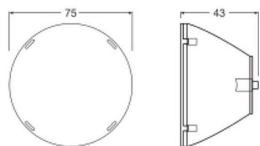

Caractéristiques Ledvance Spot Sur Rail Réflecteur
Pour 30W 36D[Voir le produit](#)

Informations Générales

Réf.	256773
EAN	4099854616860
Marque	Ledvance
Nom du fabricant	TRACKLIGHT SPOT REFLECTOR 30W 36DEG
Vendu à l'unité - Carton complet	1
Lampdirect Garantie Totale	2 ans

Informations techniques

Eclairage de Secours	Pas d'éclairage de secours
Couleur du Luminaire	Transparent
Référence Article	Accessoires - 3 Phases

Dimensions

Longueur (mm)	75
Hauteur (mm)	43
Diamètre (mm)	75